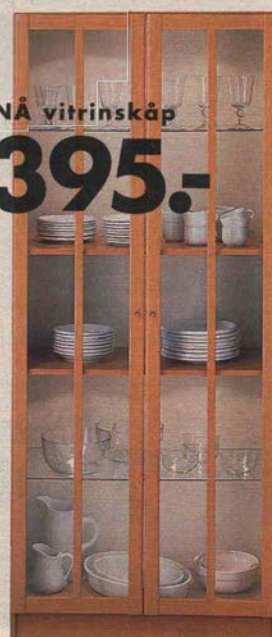

PERNÄ vitrinskåp **1.395,-**

PERNÄ Folierad spånskiva i bok. Härdat glas. Flyttbara hyllor i glas. 80x190 cm, djup 40 cm **1.395,-** exklusive belysning.